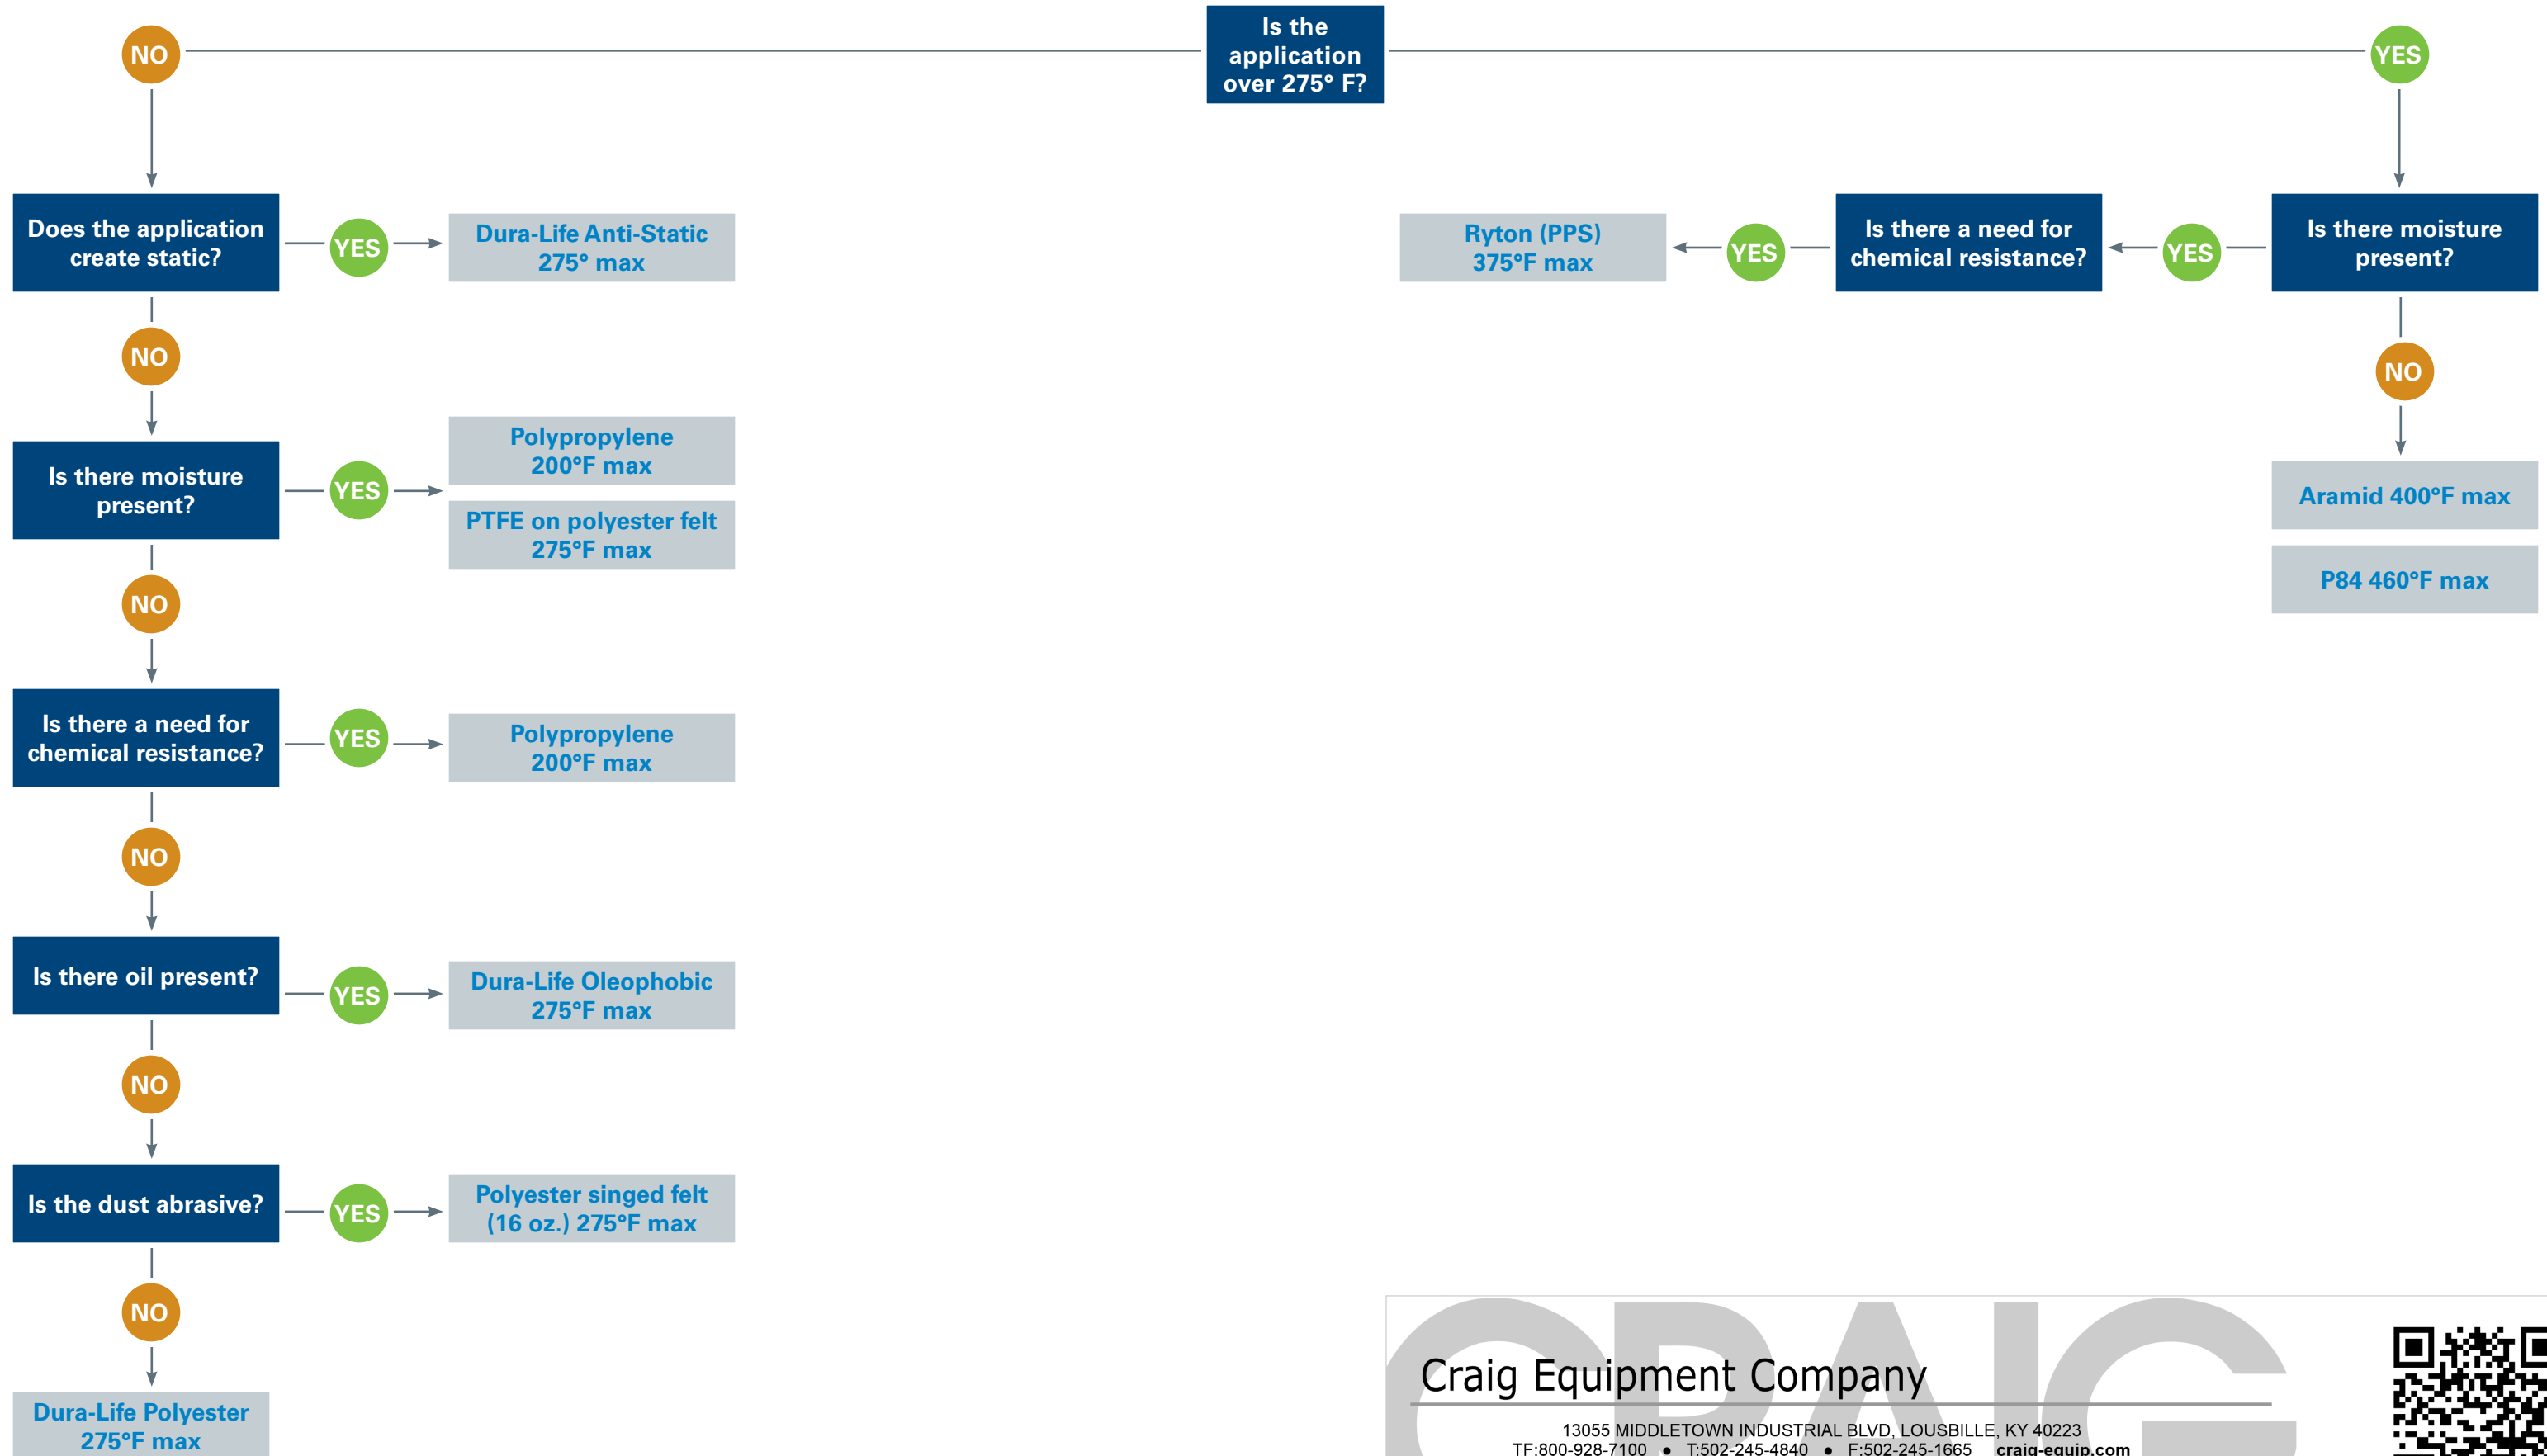

# MEDIA SELECTION FOR BAG FILTERS

**Craig Equipment Company**  
 13055 MIDDLETOWN INDUSTRIAL BLVD, LOUSVILLE, KY 40223  
 TF:800-928-7100 • T:502-245-4840 • F:502-245-1665 [craig-equip.com](http://craig-equip.com)